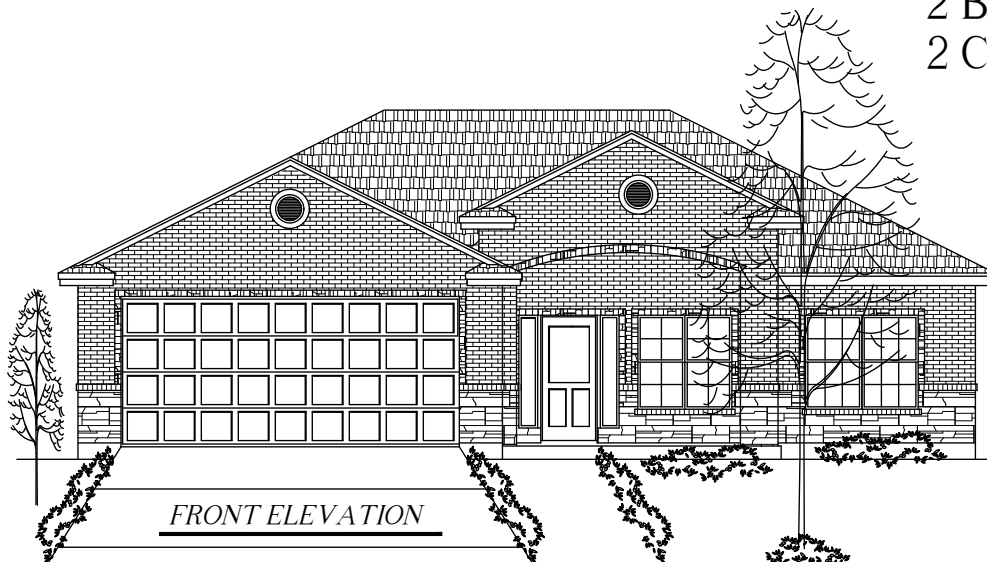

FLOOR PLAN

SQUARE FOOTAGE TABULATIONS:	
TOTAL LIVING	1524 #'
GARAGE	510 #'
COV. PORCH	96 #'
COV. PATIO	116 #'
TOTAL	2246 #'

3 BEDRMS
 2 BATHS
 2 CAR GARAGE

SAN ANTONIO TX.
 210.691.2944

PLAN:
 SF-1524-F